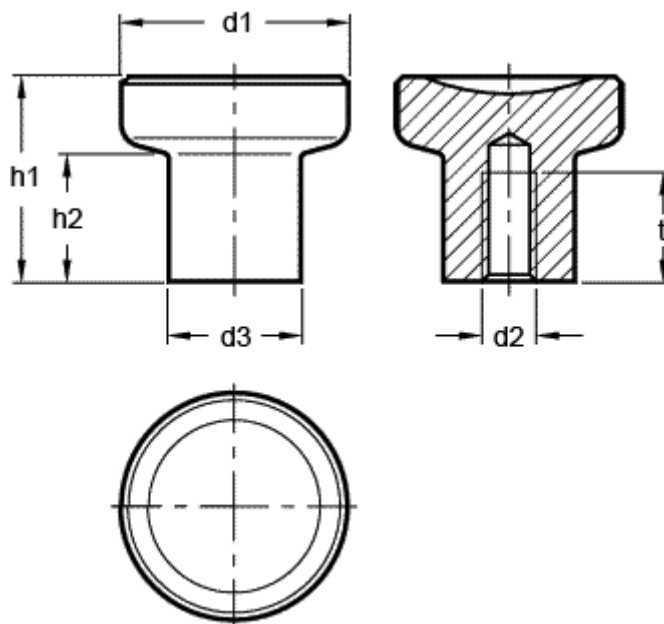

Article number: 20676521M5A

Description: E+G Knob, st. steel GN 676.5-21-M5-A

Measures

d1	= 21
d2	= M5
d3	= 12.5
h1	= 18.0
h2	= 10.5
t min	= 10